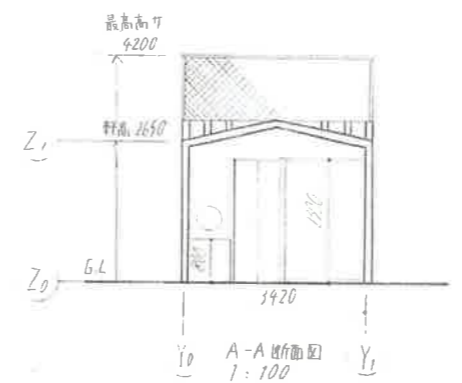

第5回建築デザインアワード  
新編本町中央公園に建設する  
公衆トイレ

コンセプト

“遊べるトイレ”をコンセプトとし、トイレに入るのが楽しくなるように遊具を設置し、カラフルにしました。  
トイレ標識は、棒からマフをぶら下げたことでより楽しさを味わってもらえるようにしました。  
トイレの中は、一方向に配置したことで、誰もが使いやすいトイレとなるようにしました。

ロープをつたって  
屋上に行く

収納できる階段を  
のぼると外を眺めれる

トイレ標識

面積表

敷地面積	9.6m × 10.0m	96㎡
建築面積	3.42m × 7.53m	25.753㎡
延べ面積	3.42m × 7.53m	25.753㎡
延べ率	(25.753㎡ ÷ 96㎡) × 100	27%
容積率	(25.753㎡ ÷ 96㎡) × 100	27%