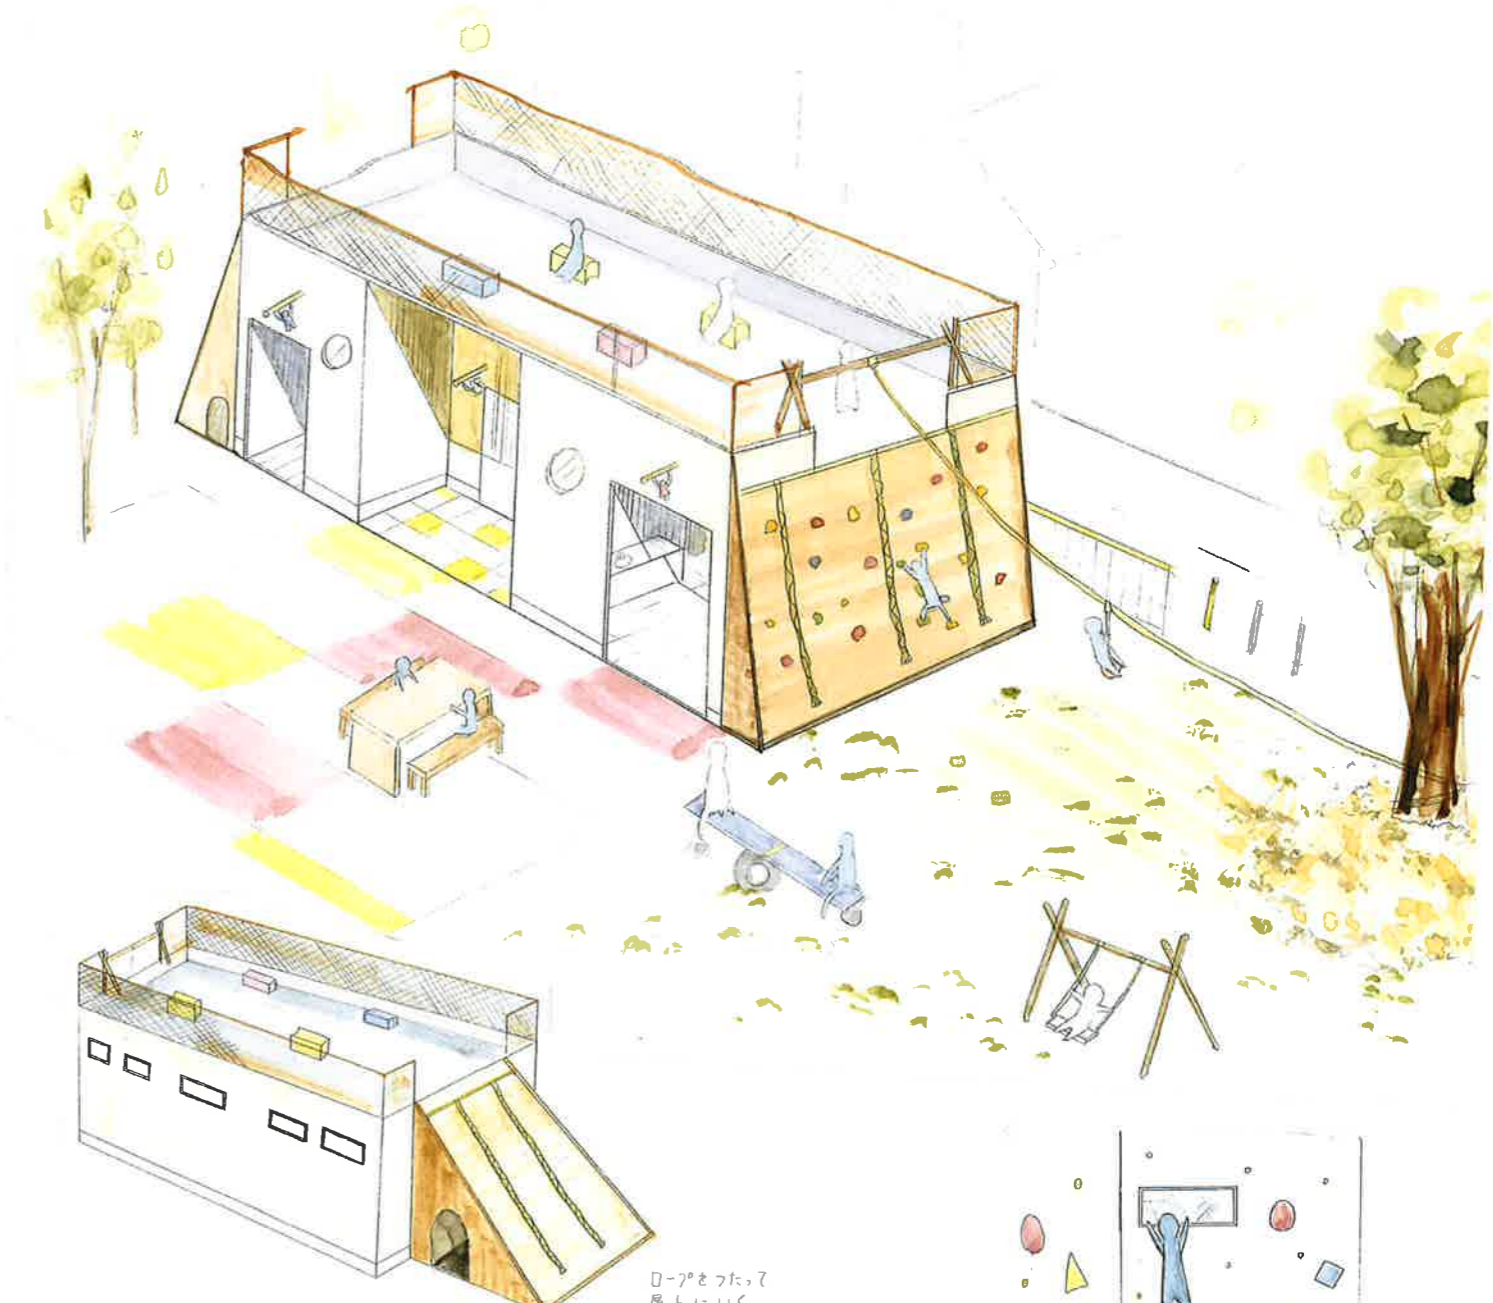

第5回建築デザインアワード  
新編本町中央公園に建設する  
公衆トイレ

コンセプト

“遊べるトイレ”をコンセプトとし、トイレに入るのが楽しくなるように遊具を設置し、カラフルにしました。  
トイレ標識は、棒からマフをぶら下げたことでより楽しさを味わってもらえるようにしました。  
トイレの中は、一方向に配置したことで、誰もが使いやすいトイレとなるようにしました。

ロープをつたって  
屋上に行く

収納できる階段を  
のぼると外を眺めれる

トイレ標識

面積表

敷地面積	9.6m × 10.0m	96㎡
建築面積	3.42m × 7.53m	25.753㎡
延べ面積	3.42m × 7.53m	25.753㎡
延べ率	(25.753㎡ ÷ 96㎡) × 100	27%
容積率	(25.753㎡ ÷ 96㎡) × 100	27%