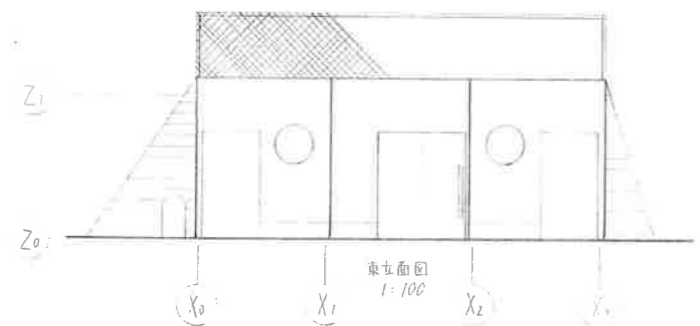

第5回建築デザインアワード  
新編本町中央公園に建設する  
公衆トイレ

コンセプト

“遊べるトイレ”をコンセプトとし、トイレに入るのが楽しくなるように遊具を設置し、カラフルにしました。  
トイレ標識は、棒からマフをぶら下げたことでより楽しさを味わってもらえるようにしました。  
トイレの中は、一方向に配置したことで、誰もが使いやすいトイレとなるようにしました。

ロープをつたって  
屋上に行く

収納できる階段を  
のぼると外を眺めれる

トイレ標識

面積表

敷地面積	9.6m × 10.0m	96㎡
建築面積	3.42m × 7.53m	25.753㎡
延べ面積	3.42m × 7.53m	25.753㎡
延べ率	(25.753㎡ ÷ 96㎡) × 100	27%
容積率	(25.753㎡ ÷ 96㎡) × 100	27%