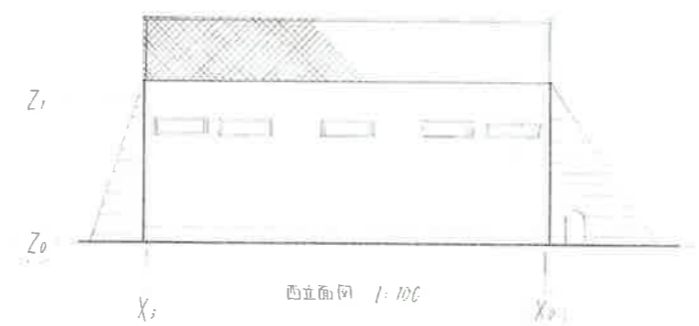

第5回建築デザインアワード  
新編本町中央公園に建設する  
公衆トイレ

コンセプト

“遊べるトイレ”をコンセプトとし、トイレに入るのが楽しくなるように遊具を設置し、カラフルにしました。  
トイレ標識は、棒からマフをぶら下げたことでより楽しさを味わってもらえるようにしました。  
トイレの中は、一方向に配置したことで、誰もが使いやすいトイレとなるようにしました。

ロープをつたって  
屋上に行く

収納できる階段を  
のぼると外を眺めれる

トイレ標識

面積表

敷地面積	9.6m × 10.0m	96㎡
建築面積	3.42m × 7.53m	25.753㎡
延べ面積	3.42m × 7.53m	25.753㎡
延べ率	(25.753㎡ ÷ 96㎡) × 100	27%
容積率	(25.753㎡ ÷ 96㎡) × 100	27%