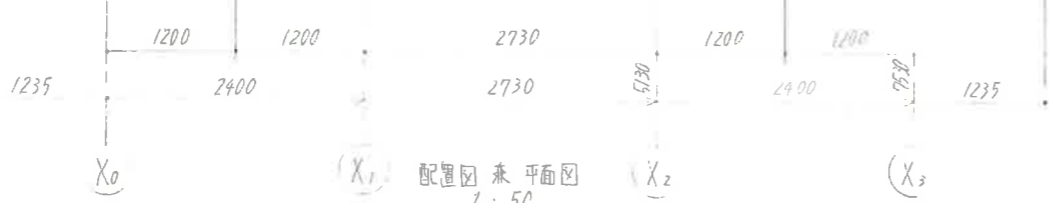

第5回建築デザインアワード  
新編本町中央公園に建設する  
公衆トイレ

コンセプト

“遊べるトイレ”をコンセプトとし、トイレに入るのが楽しくなるように遊具を設置し、カラフルにしました。  
トイレ標識は、棒からマフをぶら下げたことでより楽しさを味わってもらえるようにしました。  
トイレの中は、一方向に配置したことで、誰もが使いやすいトイレとなるようにしました。

ロープをつたって  
屋上に行く

収納できる階段を  
のぼると外を眺めれる

トイレ標識

面積表

敷地面積	9.6m × 10.0m	96㎡
建築面積	3.42m × 7.53m	25.753㎡
延べ面積	3.42m × 7.53m	25.753㎡
延べ率	(25.753㎡ ÷ 96㎡) × 100	27%
容積率	(25.753㎡ ÷ 96㎡) × 100	27%